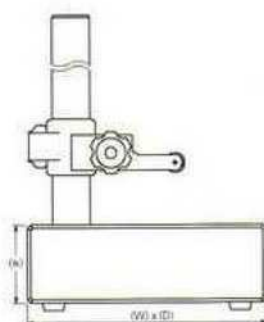

## 量錶應用及測微台

### 7系列 磁性座

三豐編號	類型	規格	金額
7010S-10	標準型	φ 8 mm、φ 4.5 mm、3/8"	
7011S-10	微調型	φ 8 mm、φ 4.5 mm、3/8"	
7012-10	關節型	φ 8 mm、φ 6 mm、3/8"	
7014	袖珍型	φ 8 mm、φ 6 mm	

三豐編號	類型	規格	金額
7019B	萬向型	φ 8 mm、3/8"	
7027-10	萬向型	φ 8 mm	
7028-10	萬向型	φ 8 mm	
7029	萬向型	φ 8 mm	

### 215系列 花崗石測微座

三豐編號	規格	金額
215-151	150x200x50 mm φ 8 mm	
215-153	200x250x80 mm φ 8 mm	

三豐編號	規格	金額
215-154	250x300x50 mm φ 8 mm	
215-156	250x300x50 mm φ 8 mm、φ 20 mm	