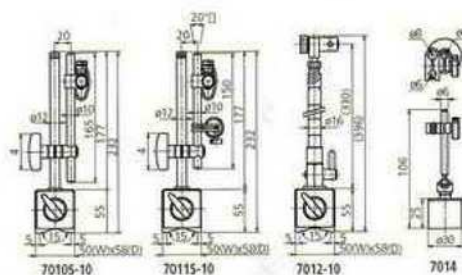

## 量錶應用及測微台

### 7系列 磁性座

三豐編號	類型	規格	金額
7010S-10	標準型	φ 8 mm、φ 4.5 mm、3/8"	
7011S-10	微調型	φ 8 mm、φ 4.5 mm、3/8"	
7012-10	關節型	φ 8 mm、φ 6 mm、3/8"	
7014	袖珍型	φ 8 mm、φ 6 mm	

三豐編號	類型	規格	金額
7019B	萬向型	φ 8 mm、3/8"	
7027-10	萬向型	φ 8 mm	
7028-10	萬向型	φ 8 mm	
7029	萬向型	φ 8 mm	

### 215系列 花崗石測微座

三豐編號	規格	金額
215-151	150x200x50 mm φ 8 mm	
215-153	200x250x80 mm φ 8 mm	

三豐編號	規格	金額
215-154	250x300x50 mm φ 8 mm	
215-156	250x300x50 mm φ 8 mm、φ 20 mm	