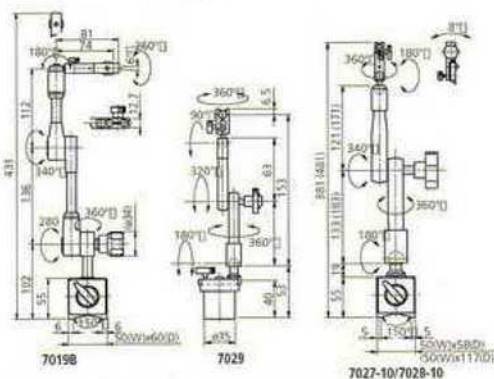

## 量錶應用及測微台

### 7系列 磁性座

三豐編號	類型	規格	金額
7010S-10	標準型	φ 8 mm、φ 4.5 mm、3/8"	
7011S-10	微調型	φ 8 mm、φ 4.5 mm、3/8"	
7012-10	關節型	φ 8 mm、φ 6 mm、3/8"	
7014	袖珍型	φ 8 mm、φ 6 mm	

三豐編號	類型	規格	金額
7019B	萬向型	φ 8 mm、3/8"	
7027-10	萬向型	φ 8 mm	
7028-10	萬向型	φ 8 mm	
7029	萬向型	φ 8 mm	

### 215系列 花崗石測微座

三豐編號	規格	金額
215-151	150x200x50 mm φ 8 mm	
215-153	200x250x80 mm φ 8 mm	

三豐編號	規格	金額
215-154	250x300x50 mm φ 8 mm	
215-156	250x300x50 mm φ 8 mm、φ 20 mm	